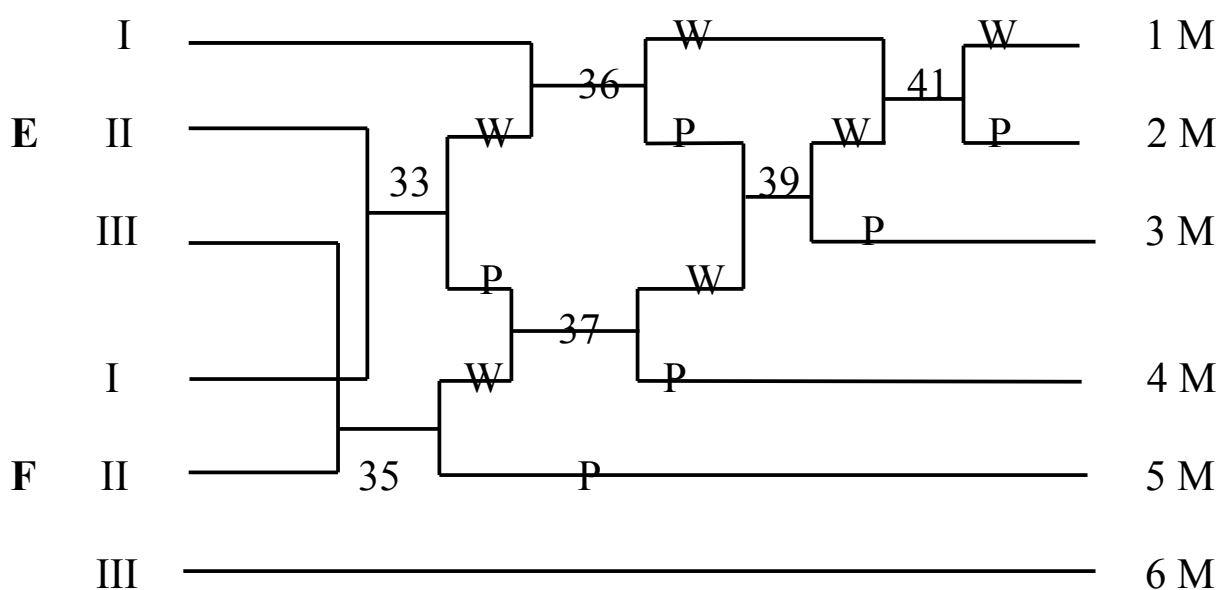

Podział na grupy

Seniorzy

<i>Grupa A</i>	<i>Grupa B</i>	<i>Grupa C</i>
1. MOSW Choszczno I	1. Set Kaniów I	1.LUKS Kwisa I
2. LUKS Kwisa II	2. MOSW Choszczno II	2. MOSW Choszczno III
3. SET Kaniów II	3. LUKS Kwisa III	3. KTW Kalisz
4. TKKF Szczęśliwice Warszawa	4.MUKS Canoe Swarzędz	-----

System rozgrywek:

W grupach drużyny grają „każdy z każdym” ustalając kolejność. Z grup A,B,C wychodzą dwie pierwsze drużyny, gdzie pierwsze drużyny tworzą grupę E, a drugie drużyny grupę F. Po rozegraniu w swoich grupach meczy „każdy z każdym”, ustalają kolejność do dalszych rozgrywek. Następnie system 1.1.11. Finałowe serie (przepisy Kajak Polo). Drużyny zajmujące miejsca 3-cie w grupach A,B,C– tworzą grupę G, gdzie po rozegraniu meczy „każdy z każdym” zajmują miejsca 7-9. Drużyny zajmujące miejsca 4-te w Grupie A,B – grają ze sobą o miejsca 10-11.

System 1.1.11. finałowe serie: