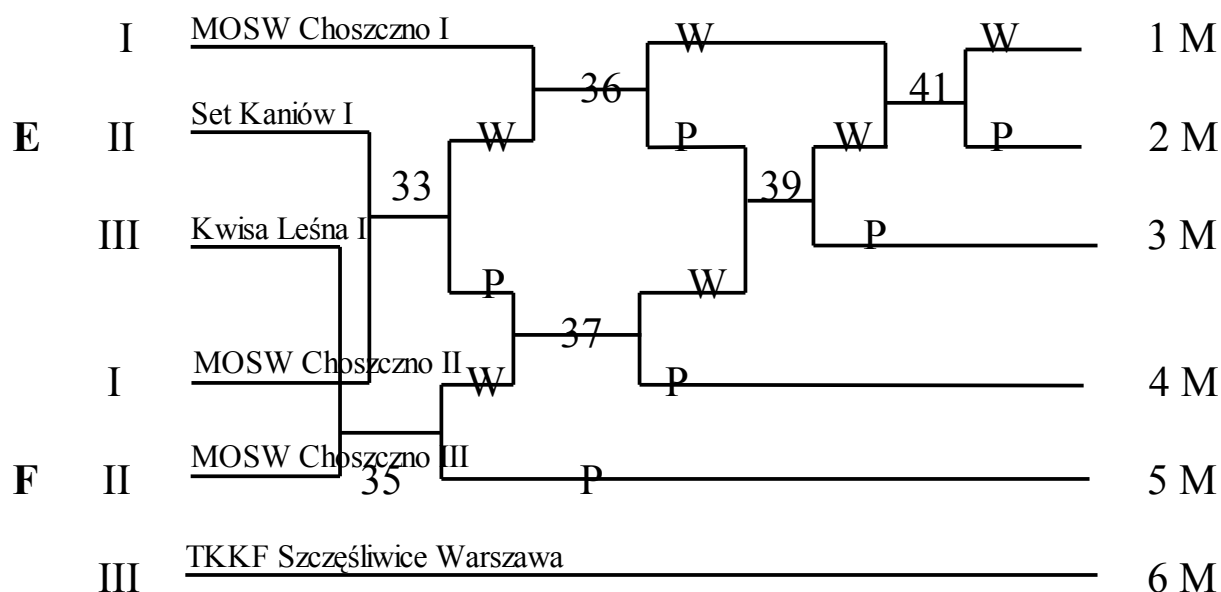

cd. System 1.1.11. finałowe serie:

Seniorki:

Eliminacje

Lp	Grupa D	1	2	3	4	Bramki	Pkt	Miejsce
1	MOSW Choszczno I	X	8 : 1	4 : 0	9 : 1	21 : 2	9	I
2	Kwisa Leśna	1 : 8	X	1 : 3	2 : 9	4 : 20	3	IV
3	MOSW Choszczno II	0 : 4	3 : 1	X	3 : 2	6 : 7	7	II
4	RKK Rzeszów	1 : 9	9 : 2	2 : 3	X	12 : 14	5	III

Półfinały

Mecz	Zespół 1	Zespół 2	Wynik
32	MOSW Choszczno II	RKK Rzeszów	3 : 4
34	MOSW Choszczno I	Kwisa Leśna	14 : 3

Finały

Mecz	Zespół 1	Zespół 2	Wynik
38	MOSW Choszczno II	Kwisa Leśna	7 : 2
40	RKK Rzeszów	MOSW Choszczno I	5 : 9